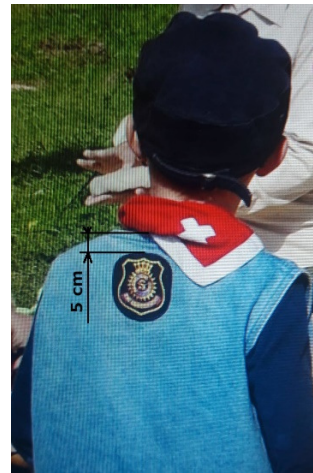

## Montageanleitung Heilsarmee Crest

Das Crest wird 6 cm unterhalb des Stammesabzeichens montiert

Das Crest wird bei der Weste auf dem Rücken, 5 cm unterhalb des Kragen und seitlich eingemittelt montiert.